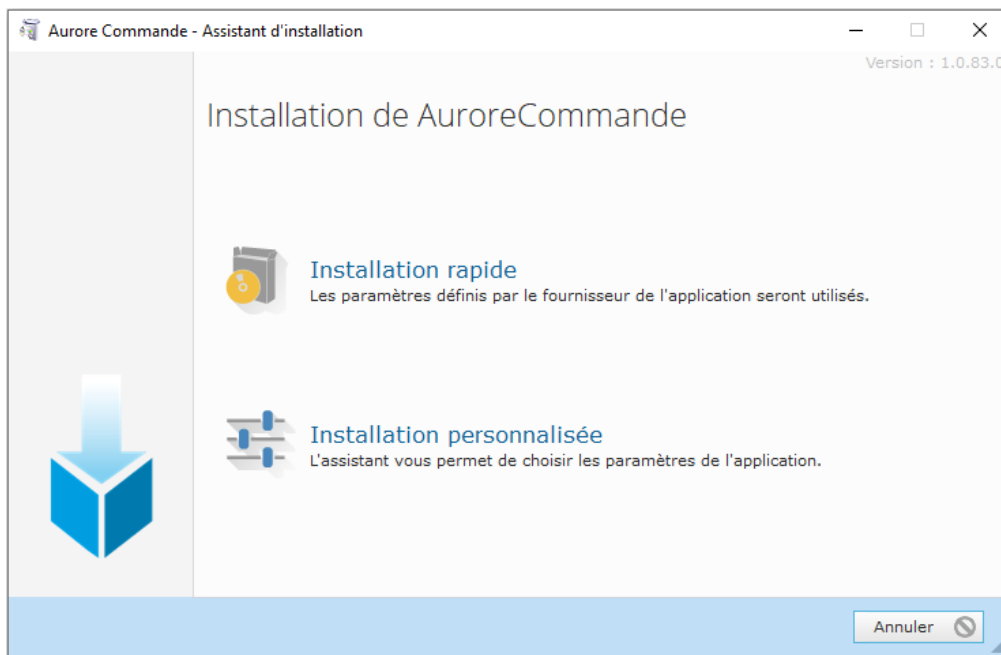

Un pop-up apparaît :

« Voulez-vous autoriser cette application provenant d'un éditeur inconnu à apporter des modifications à votre ordinateur ? »

WDSsetup.EXE

Editeur : Inconnu

Origine du fichier : Disque dur de cet ordinateur

Cliquez sur le bouton « Oui ».

Vous sélectionnez le mode 'Installation rapide'.

Le logiciel de démonstration est maintenant en cours d'installation.
L'installation peut prendre jusqu'à 3 minutes.

Une fois que ce dernier est installé, le programme s'ouvre.