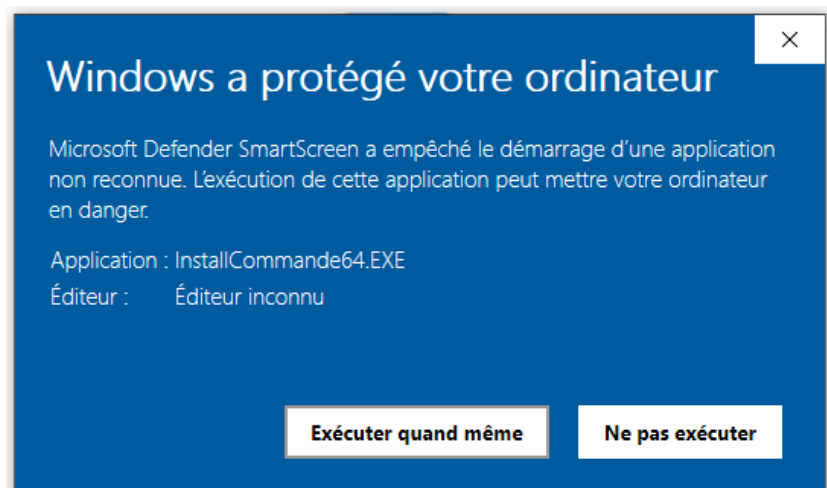

Une fois que le téléchargement est ouvert, un pop-up apparaîtra. Vous allez cliquer sur 'Informations complémentaires'

Vous cliquez ensuite sur 'Exécuter quand même'