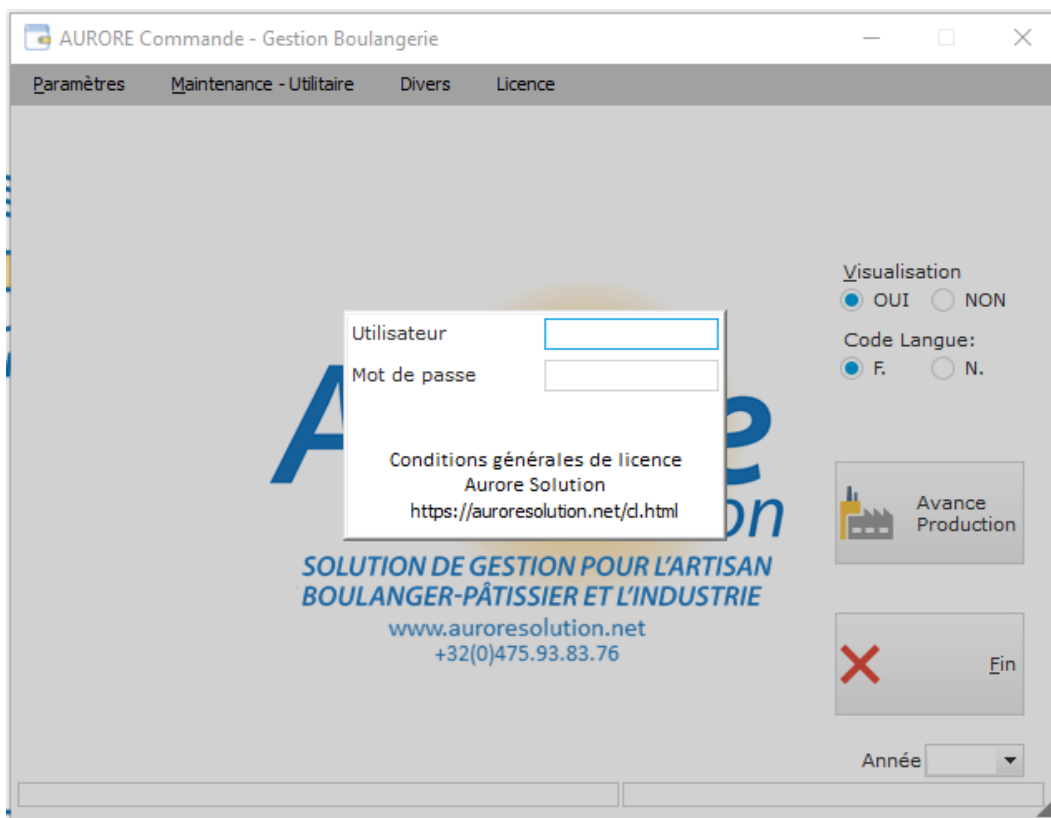

Un pop-up apparaît :

« Voulez-vous autoriser cette application provenant d'un éditeur inconnu à apporter des modifications à votre ordinateur ? »

WDSsetup.EXE

Editeur : Inconnu

Origine du fichier : Disque dur de cet ordinateur

Cliquez sur le bouton « Oui ».

Vous sélectionnez le mode 'Installation rapide'.

Le logiciel de démonstration est maintenant en cours d'installation.
L'installation peut prendre jusqu'à 3 minutes.

Une fois que ce dernier est installé, le programme s'ouvre.

Si un mot de passe vous est demandé, le log-in d'utilisateur est de 123 (par défaut), et le mot de passe est 123 (par défaut).

Vous voici arrivés sur notre logiciel de démonstration.
Dans cet exemple, vous retrouvez Aurore Commande.