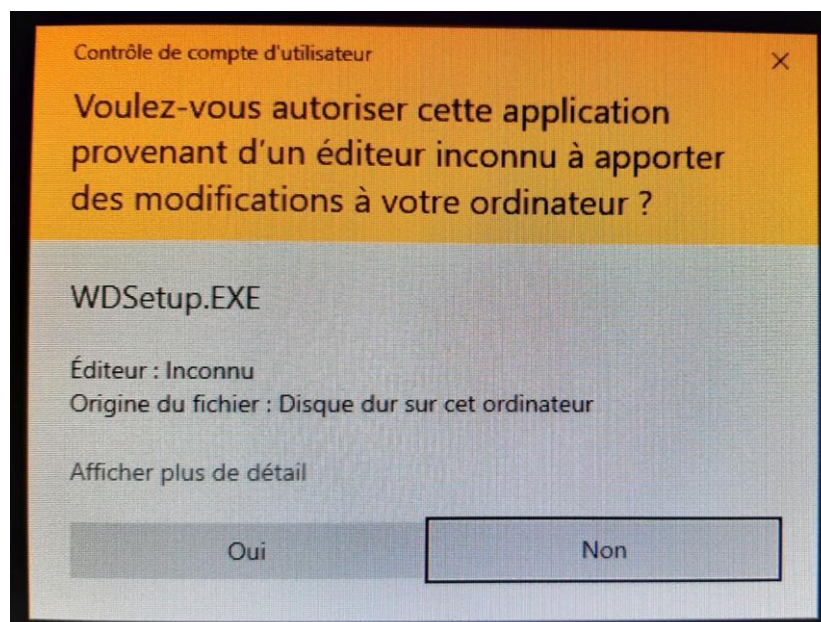

Un pop-up apparaît :

« Voulez-vous autoriser cette application provenant d'un éditeur inconnu à apporter des modifications à votre ordinateur ? »

WDSsetup.EXE

Editeur : Inconnu

Origine du fichier : Disque dur de cet ordinateur

Cliquez sur le bouton « Oui ».

Vous sélectionnez le mode 'Installation rapide'.

Le logiciel de démonstration est maintenant en cours d'installation.
L'installation peut prendre jusqu'à 3 minutes.

Une fois que ce dernier est installé, le programme s'ouvre.