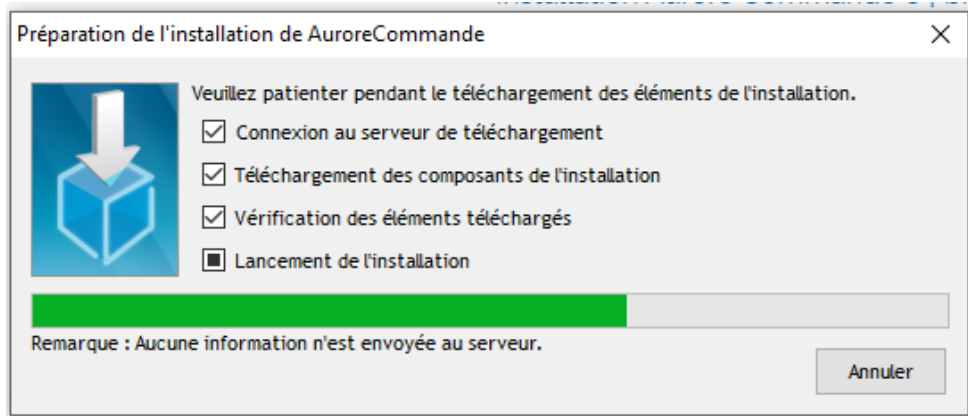

- Installation Aurore Commande 64 bit
- Installation Aurore Production 64 bit

Nous allons prendre l'exemple d'installation d'Aurore Commande 64 bit

Une fois que vous avez cliqué sur le lien de téléchargement, en bas de votre fenêtre de navigation internet, apparaîtra un pop-up

Ce pop-up vous invite à confirmer le téléchargement manuellement.

Vous cliquez sur la flèche du bas et ensuite sur 'Conserver'

Le logiciel est maintenant téléchargé et vous pouvez commencer la procédure d'installation en cliquant sur la flèche du bas et puis sur 'Ouvrir'

Une fois que le téléchargement est ouvert, un pop-up apparaîtra. Vous allez cliquer sur 'Informations complémentaires'

Vous cliquez ensuite sur 'Exécuter quand même'

La préparation de l'installation du logiciel de démonstration est lancée