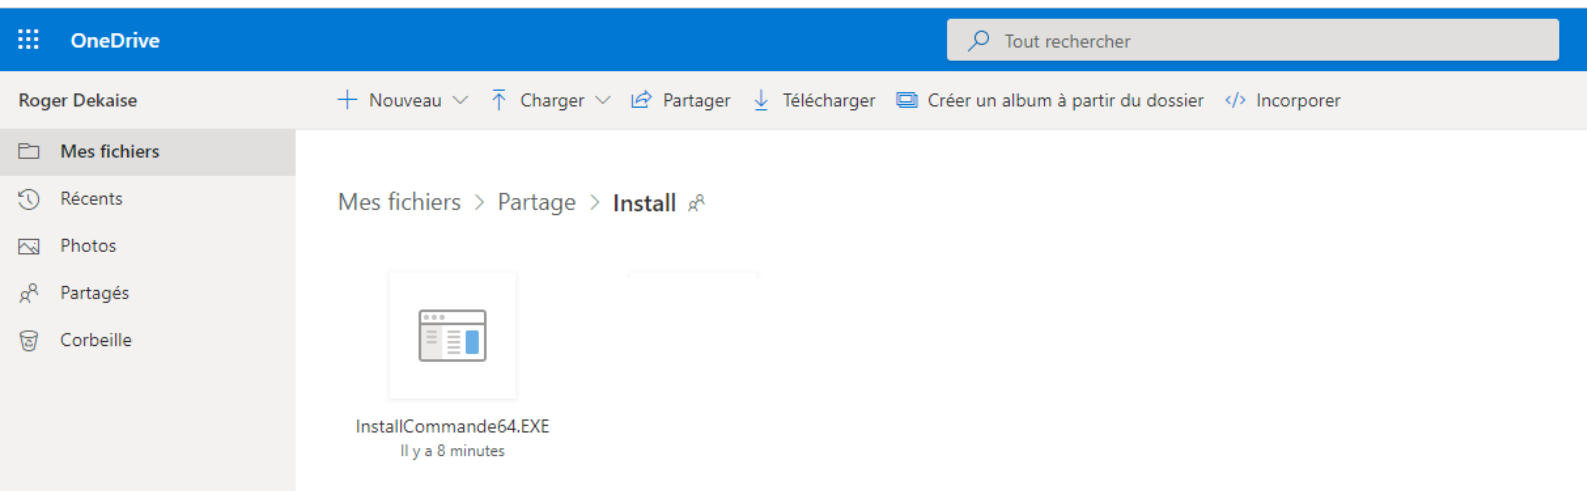

Guide d'installation sur Chrome

Dans ce guide, vous retrouvez, étape par étape, les procédures d'installation d'un logiciel de démonstration d'Aurore Solution.

Guide d'installation - Téléchargement -

Sur notre site web, vous allez cliquer sur le logiciel de démonstration que vous désirez installer :

- Installation Aurore Commande 64 bit
- Installation Aurore Production 64 bit

Nous allons prendre l'exemple d'installation d'Aurore Commande 64 bit

Une fois que vous avez cliqué sur le lien de téléchargement, en bas de votre fenêtre de navigation internet, apparaîtra un pop-up