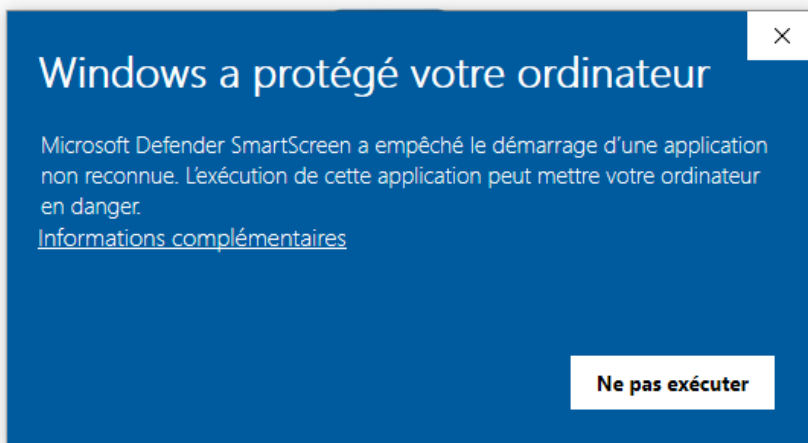

- Installation Aurore Commande 64 bit
- Installation Aurore Production 64 bit

Nous allons prendre l'exemple d'installation d'Aurore Commande 64 bit

Une fois que vous avez cliqué sur le lien de téléchargement, en bas de votre fenêtre de navigation internet, apparaîtra un pop-up

Ce pop-up vous invite à confirmer le téléchargement manuellement.

Vous cliquez sur la flèche du bas et ensuite sur 'Conserver'

Le logiciel est maintenant téléchargé et vous pouvez commencer la procédure d'installation en cliquant sur la flèche du bas et puis sur 'Ouvrir'