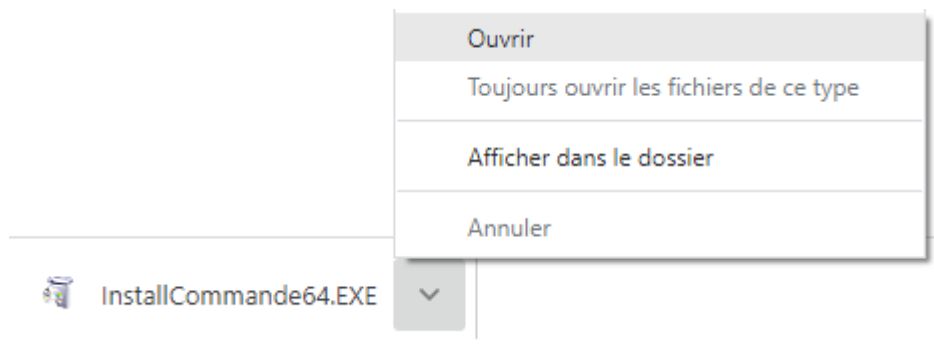

- Installation Aurore Commande 64 bit
- Installation Aurore Production 64 bit

Nous allons prendre l'exemple d'installation d'Aurore Commande 64 bit

Une fois que vous avez cliqué sur le lien de téléchargement, en bas de votre fenêtre de navigation internet, apparaîtra un pop-up

Ce pop-up vous invite à confirmer le téléchargement manuellement.

Vous cliquez sur la flèche du bas et ensuite sur 'Conserver'

Le logiciel est maintenant téléchargé et vous pouvez commencer la procédure d'installation en cliquant sur la flèche du bas et puis sur 'Ouvrir'